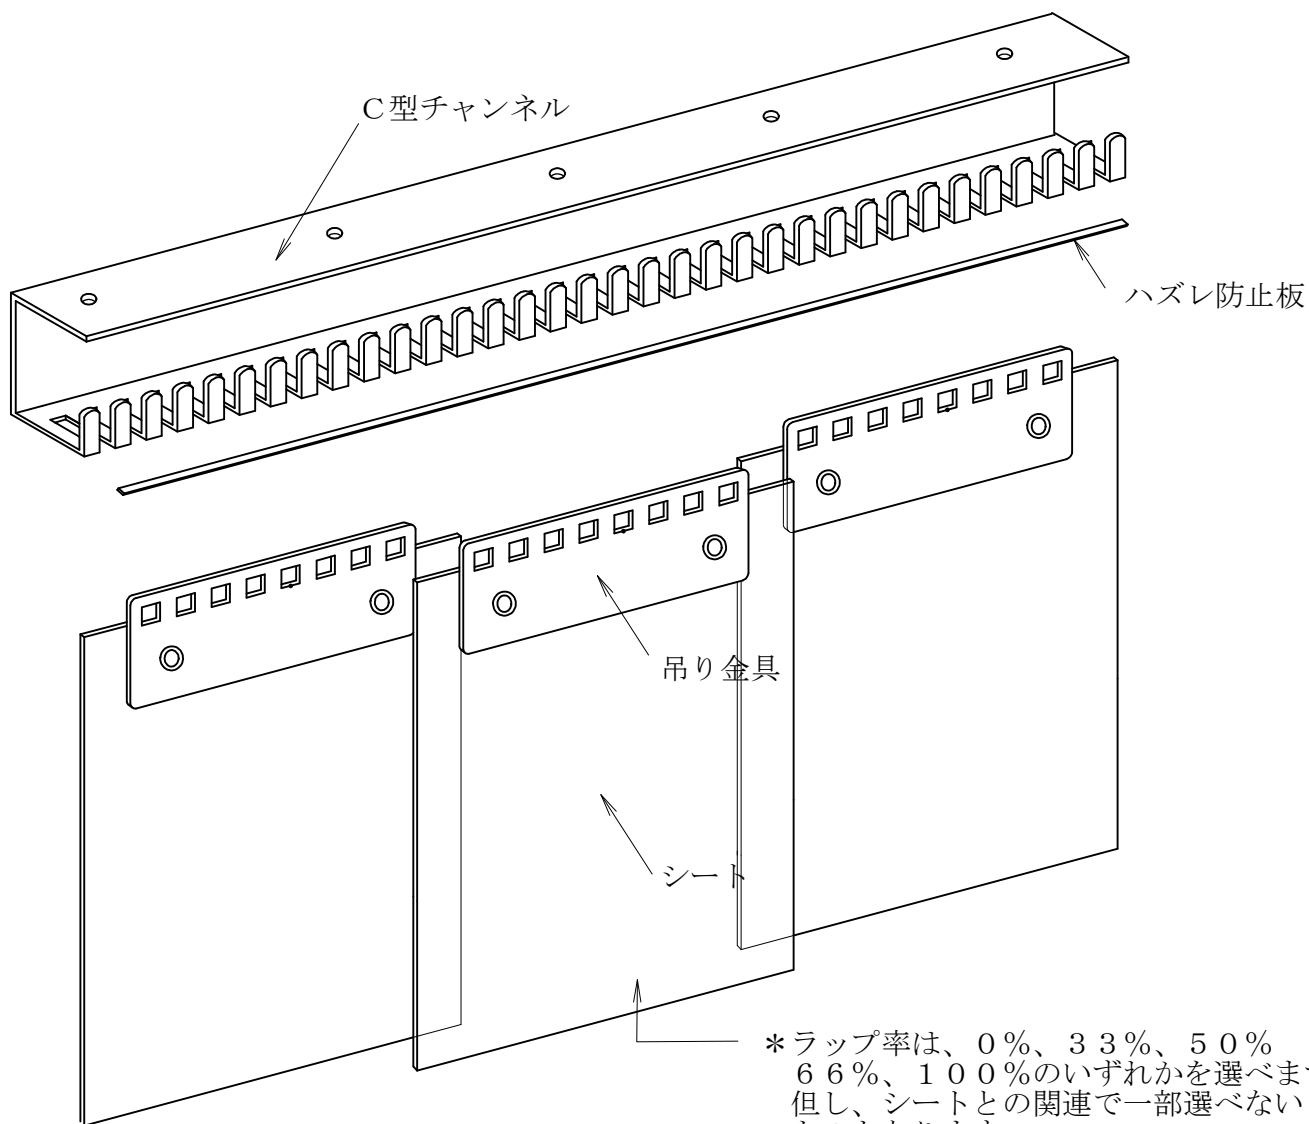

固定式ビニールカーテン

*ラップ率は、0%、33%、50%
66%、100%のいずれかを選べます。
但し、シートとの関連で一部選べない
ものもあります。

*シート幅は、下記のいずれかを選びます。