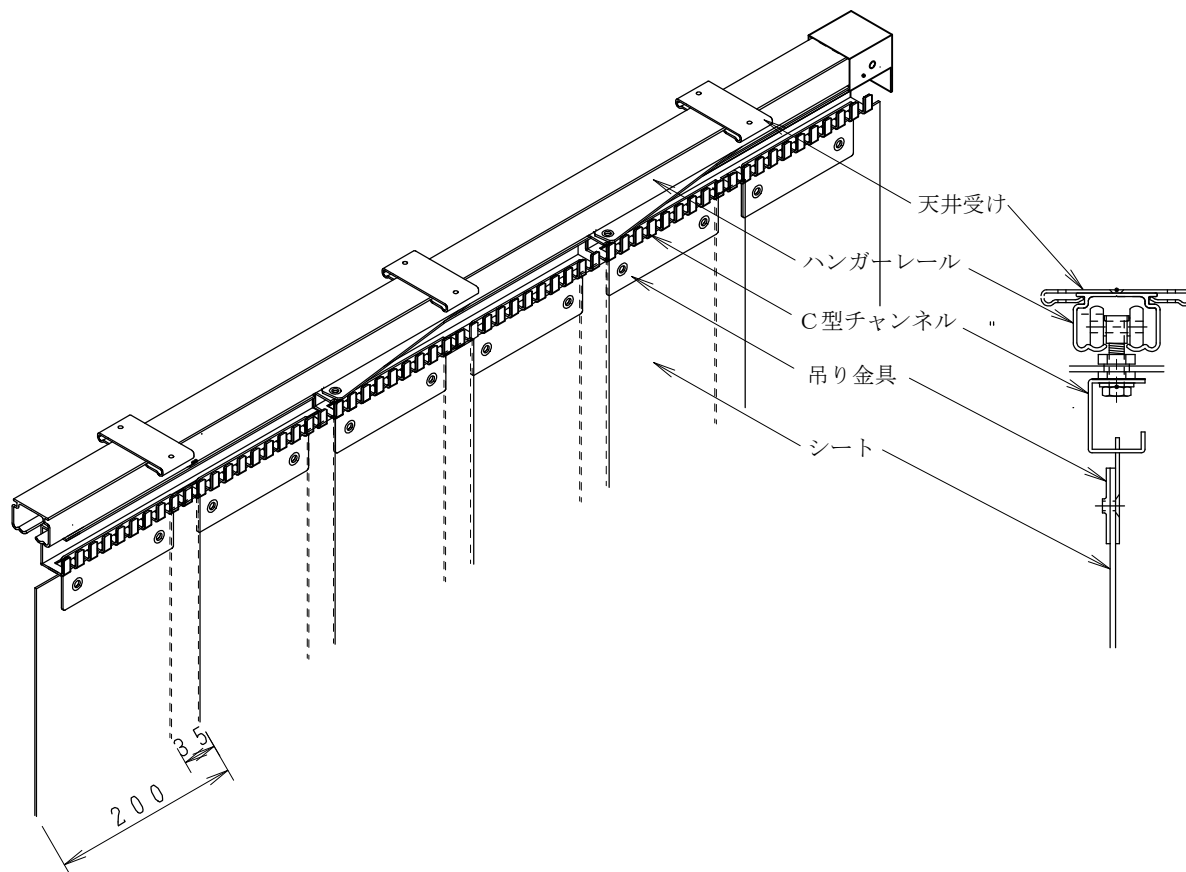

アコーディオン式 シート幅200mm
ラップ率33%

使用時

収納時